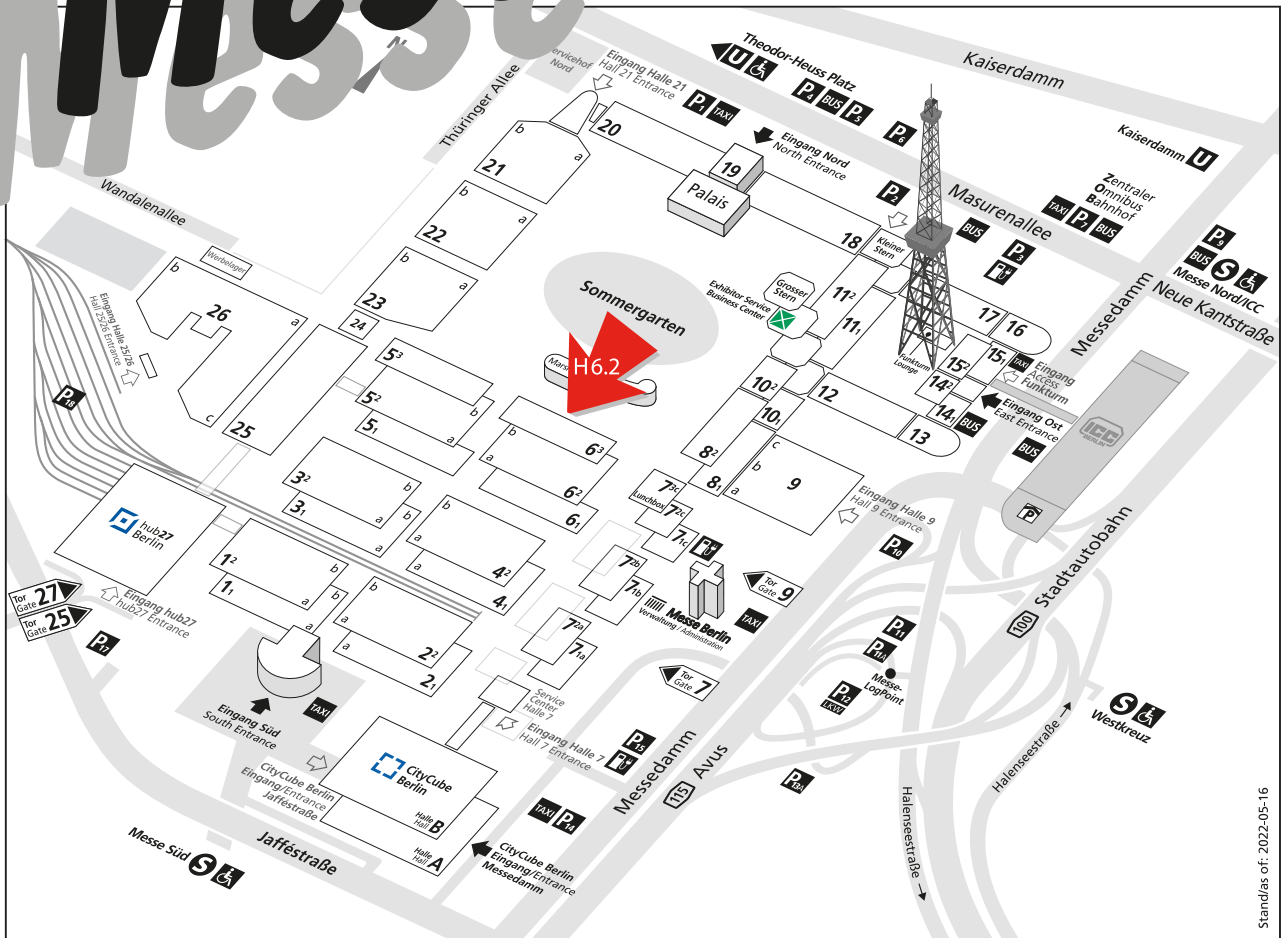

ITB
BERLIN

The World's
Leading
Travel Trade
Show®

Openinghours / Öffnungszeiten

04.03. - 08.03.2023 9:00-18:00 Uhr
09.03. 9:00-17:00 Uhr

Der Eingang des MesseShops befindet sich gegenüber dem Marshallhaus (Sommergarten) außerhalb der Halle 6.2

☎ / Fax 030-3038 5738

Messe-shop

Standas of: 2022-05-16

Corona quick tests and FFP2 masks	Corona Schnelltests und FFP2 Masken
office supplies	Büroartikel
tools	Werkzeug
cleansing agent	Reinigungsmittel
catering utensil	Hotel- u. Gaststättenbedarf
coffee, wine, beer, softdrinks	Kaffee, Wein, Bier, Softdrinks
sweets, biscuits, savoury biscuits	Süßwaren, Salzgebäck
Personal hygiene	Hygieneartikel